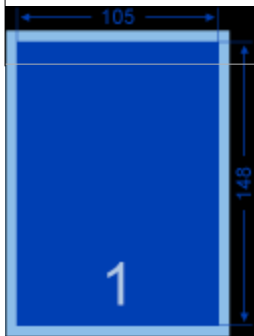

Resumen Flyers

printwhat®

- Formato de página en mm
- Margen de recorte adicional 2 mm
- 1 Número de páginas

| | |
|-------------------------------|---|
| Formato: | 105 x 148 mm DIN A6 Vertical |
| Número de páginas: | 2 páginas |
| Color: | 4+4 tintas (cuatricromía) |
| Datos de impresión: | Resolución mínima de 300 dpi en formato PDF, JPEG o TIFF en el modo de color CMYK con el perfil "ISO Coated v2 (Fogra 39 L)". Por favor, no utilice colores suplementarios o especiales. No asumiremos la responsabilidad de posibles resultados erróneos de la impresión debidos a otros datos de impresión. |
| Papel: | Estucado brillo 115 g/m ² |
| Plastificado: | Sin plastificado |
| Acabado/manipulado: | Cortar |
| Datos de prueba de impresión: | Screenproof 150 dpi |