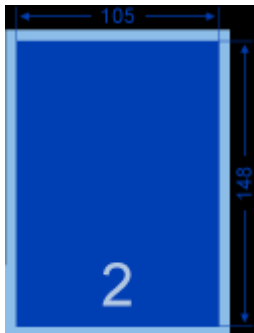

Resumen Flyers

printwhat®

- Formato de página en mm
- Margen de recorte adicional 2 mm
- 1 Número de páginas

| | |
|-------------------------------|---|
| Formato: | 105 x 148 mm DIN A6 Vertical |
| Número de páginas: | 2 páginas |
| Color: | 4+4 tintas (cuatricromía) |
| Datos de impresión: | Resolución mínima de 300 dpi en formato PDF, JPEG o TIFF en el modo de color CMYK con el perfil "ISO Coated v2 (Fogra 39 L)". Por favor, no utilice colores suplementarios o especiales. No asumiremos la responsabilidad de posibles resultados erróneos de la impresión debidos a otros datos de impresión. |
| Papel: | Estucado brillo 115 g/m ² |
| Plastificado: | Sin plastificado |
| Acabado/manipulado: | Cortar |
| Datos de prueba de impresión: | Screenproof 150 dpi |